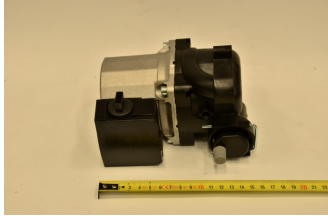

Каталог товаров / Запчасти / Вахи / Циркуляционный насос (WILO 15/6)

Циркуляционный насос (WILO 15/6)

14 932 Р

В корзину

Купить в 1 клик

Монтаж: от 600 Р Доставка: от 500 Р

Брэнд:

Вахи

Артикул: 710872000 (5698270)

Модель:

Циркуляционный насос (WILO 15/6)

Подходит для: Main Four 240 F, fourtech 24,24f

Компания "Теплый Мир" является региональным складом запчастей Вахи в Татарстане. Более 4 тысяч запчастей у нас всегда в наличии.