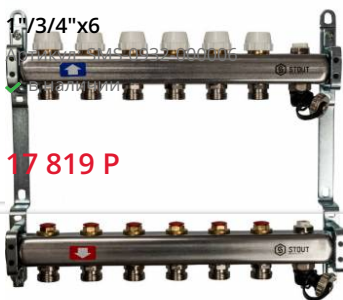

Похожие товары

8 843 212 11 12
8 927 039 06 93
8 927 249 13 93

О компании
Котельное оборудование
Оборудование АСВ
Комплектующие
Ремонт
Монтаж
Сервис
Статьи
Запчасти

Доставка
Гарантии
Услуги
Задать вопрос