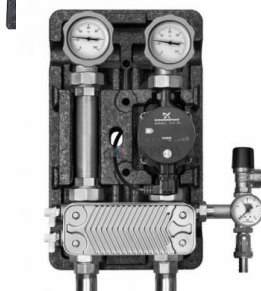

Товар поставляется в собранном виде.

Возник вопрос по характеристикам, монтажу или доставке?

Бесплатная

консультация: +7 843 212-11-12

Похожие товары

Насосно-смесительный модуль
Kombimix 2 MKST/STM W110
Yonos Para 15/6 RKO
Артикул: 993100000

139 823 P

Насосная группа UK с
раздельным теплообменником
и бронзовым насосом с
насосом бронзовым Grundfos

80 076 P

HEATMIX M25 ALPHA2 L 60

Артикул: 993100000

✓ наличие уточняйте

38 511 P

HEATMIX M25 UPS 40